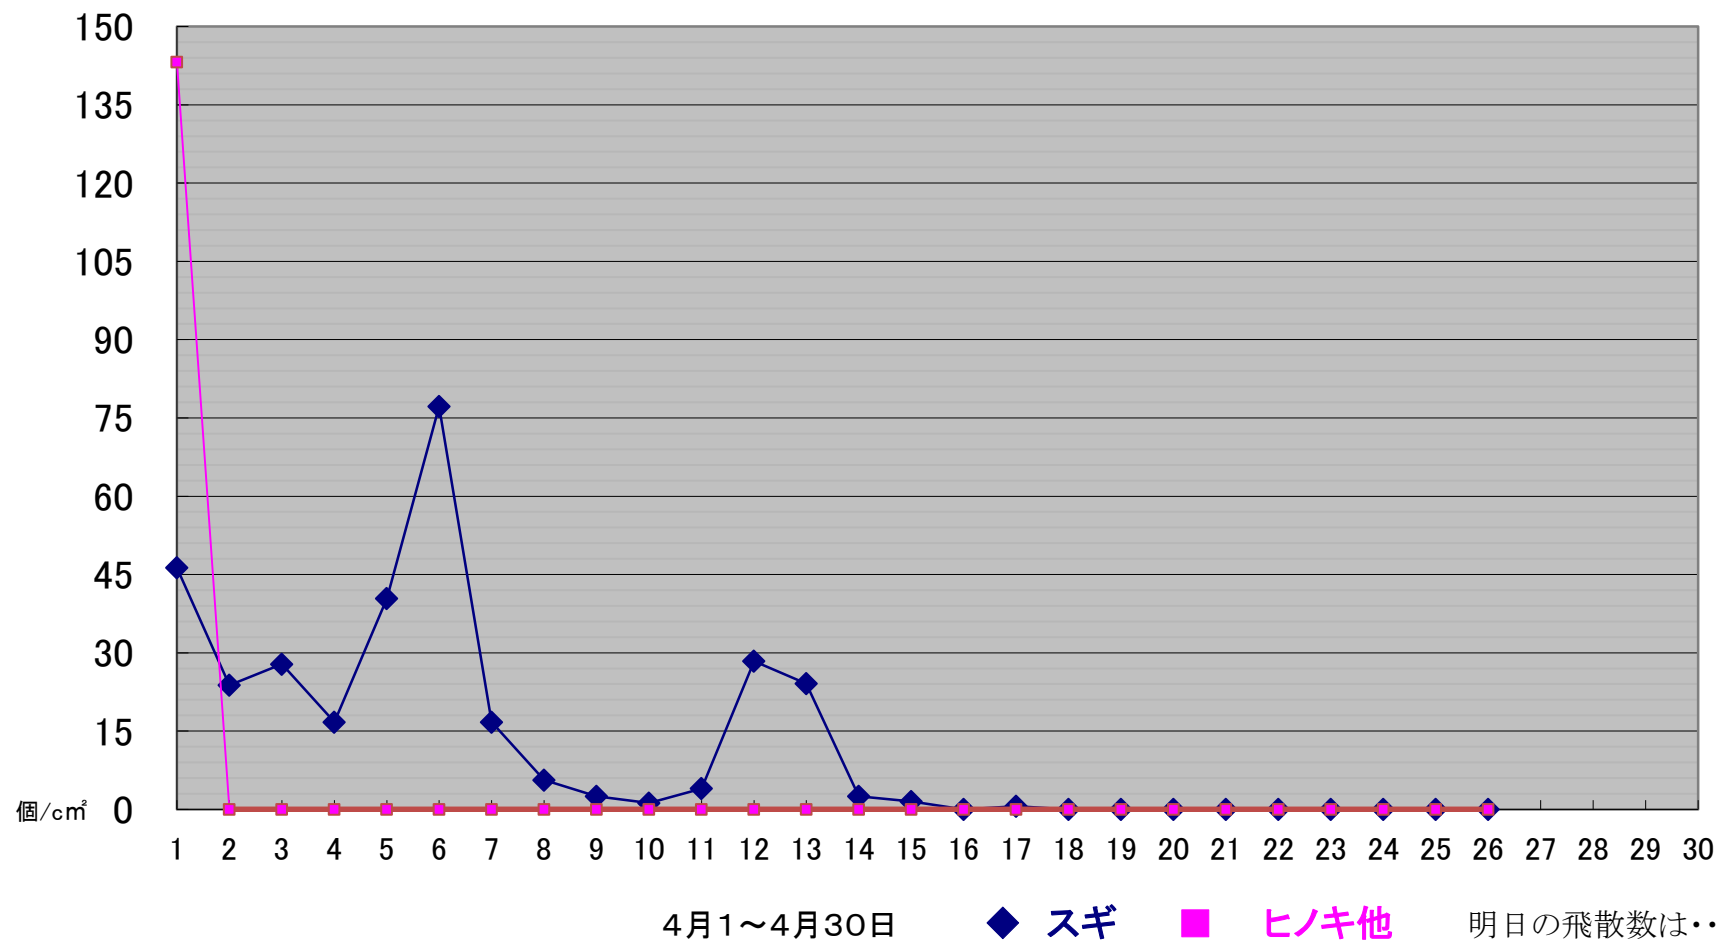

H30年 スギ花粉飛散数の推移

H30年 スギ花粉飛散数の推移

### H30年 スギ花粉飛散数の推移