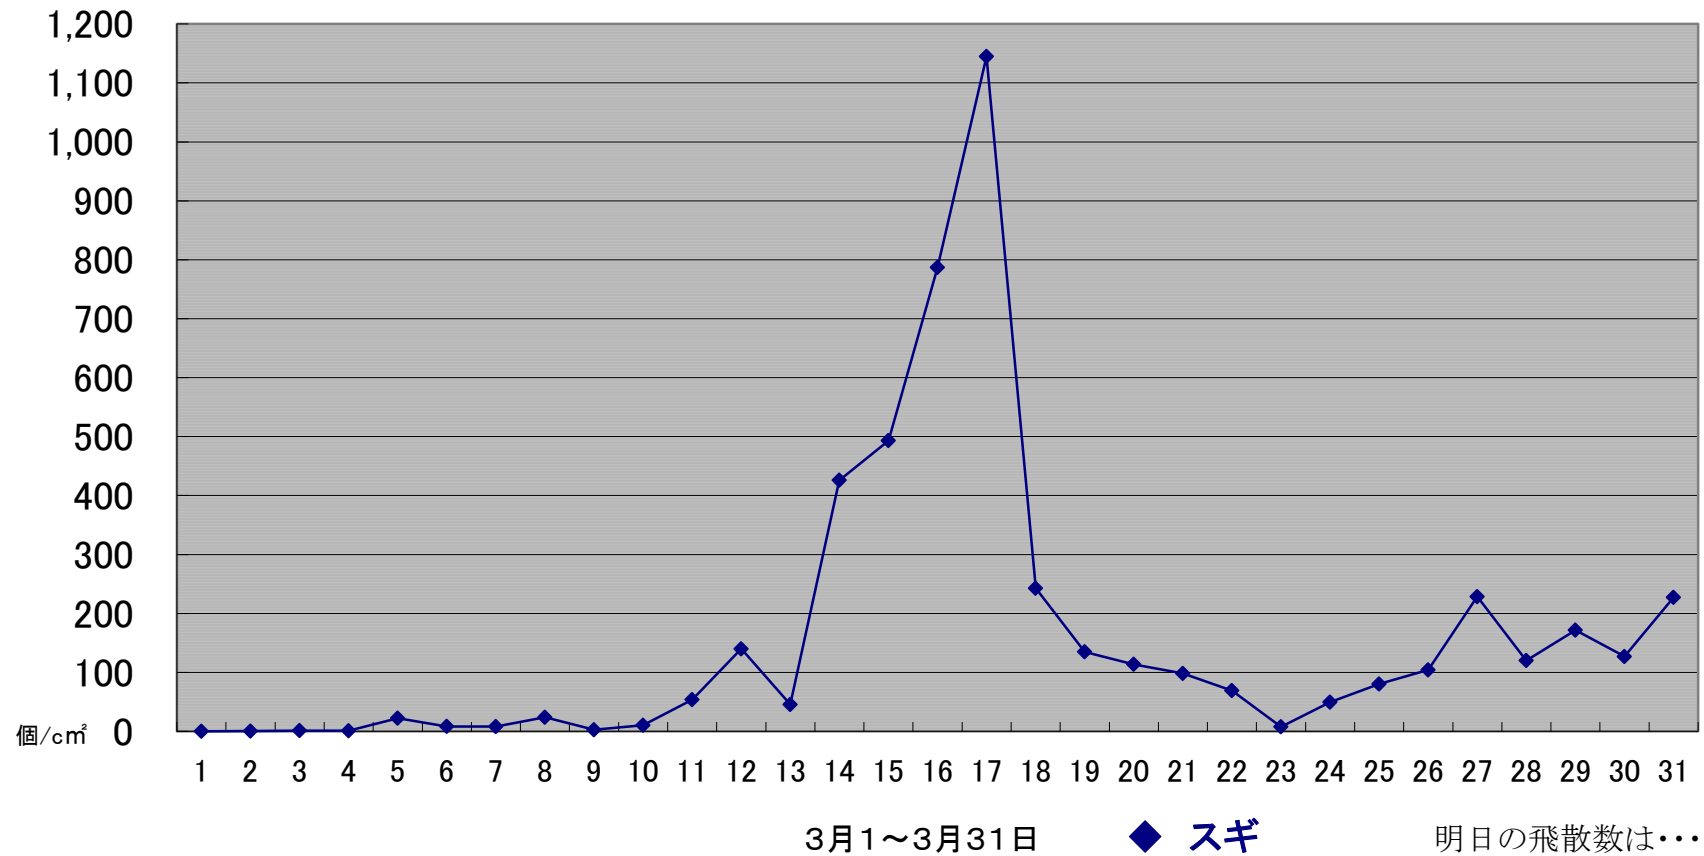

H30年 スギ花粉飛散数の推移

H30年 スギ花粉飛散数の推移

### H30年 スギ花粉飛散数の推移